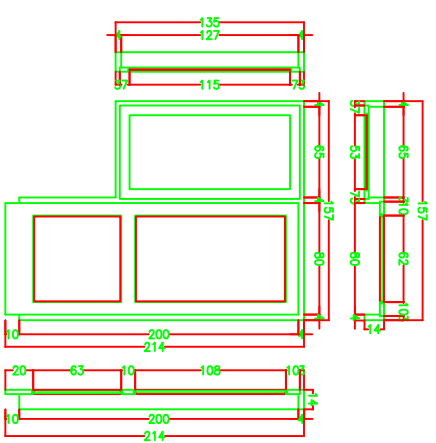

KUSEN TYPE P11  
SKALA 1:30

KUSEN TYPE P12  
SKALA 1:30

KUSEN TYPE P13  
SKALA 1:30

DENAH RUANG HIMPUNAN  
SKALA 1:30

REVISI

NO	TGL	REVISI

DIKETAHUI / DISETUJUI

REKTOR UNIVERSITAS PASUNDARAN  
 PROF. DR. H. H. BAHU SUDIRMAN, DEK.  
 Kepala Universitas Pasundan

RUANG FASILITAS KEGIATAN MAHASISWA

JUDUL GAMBAR  
 DENAH DAN TYPE KUSEN

NO. PROJEK	NO. LEMBAR
2020	A04
REVISI	
PERENCANA	