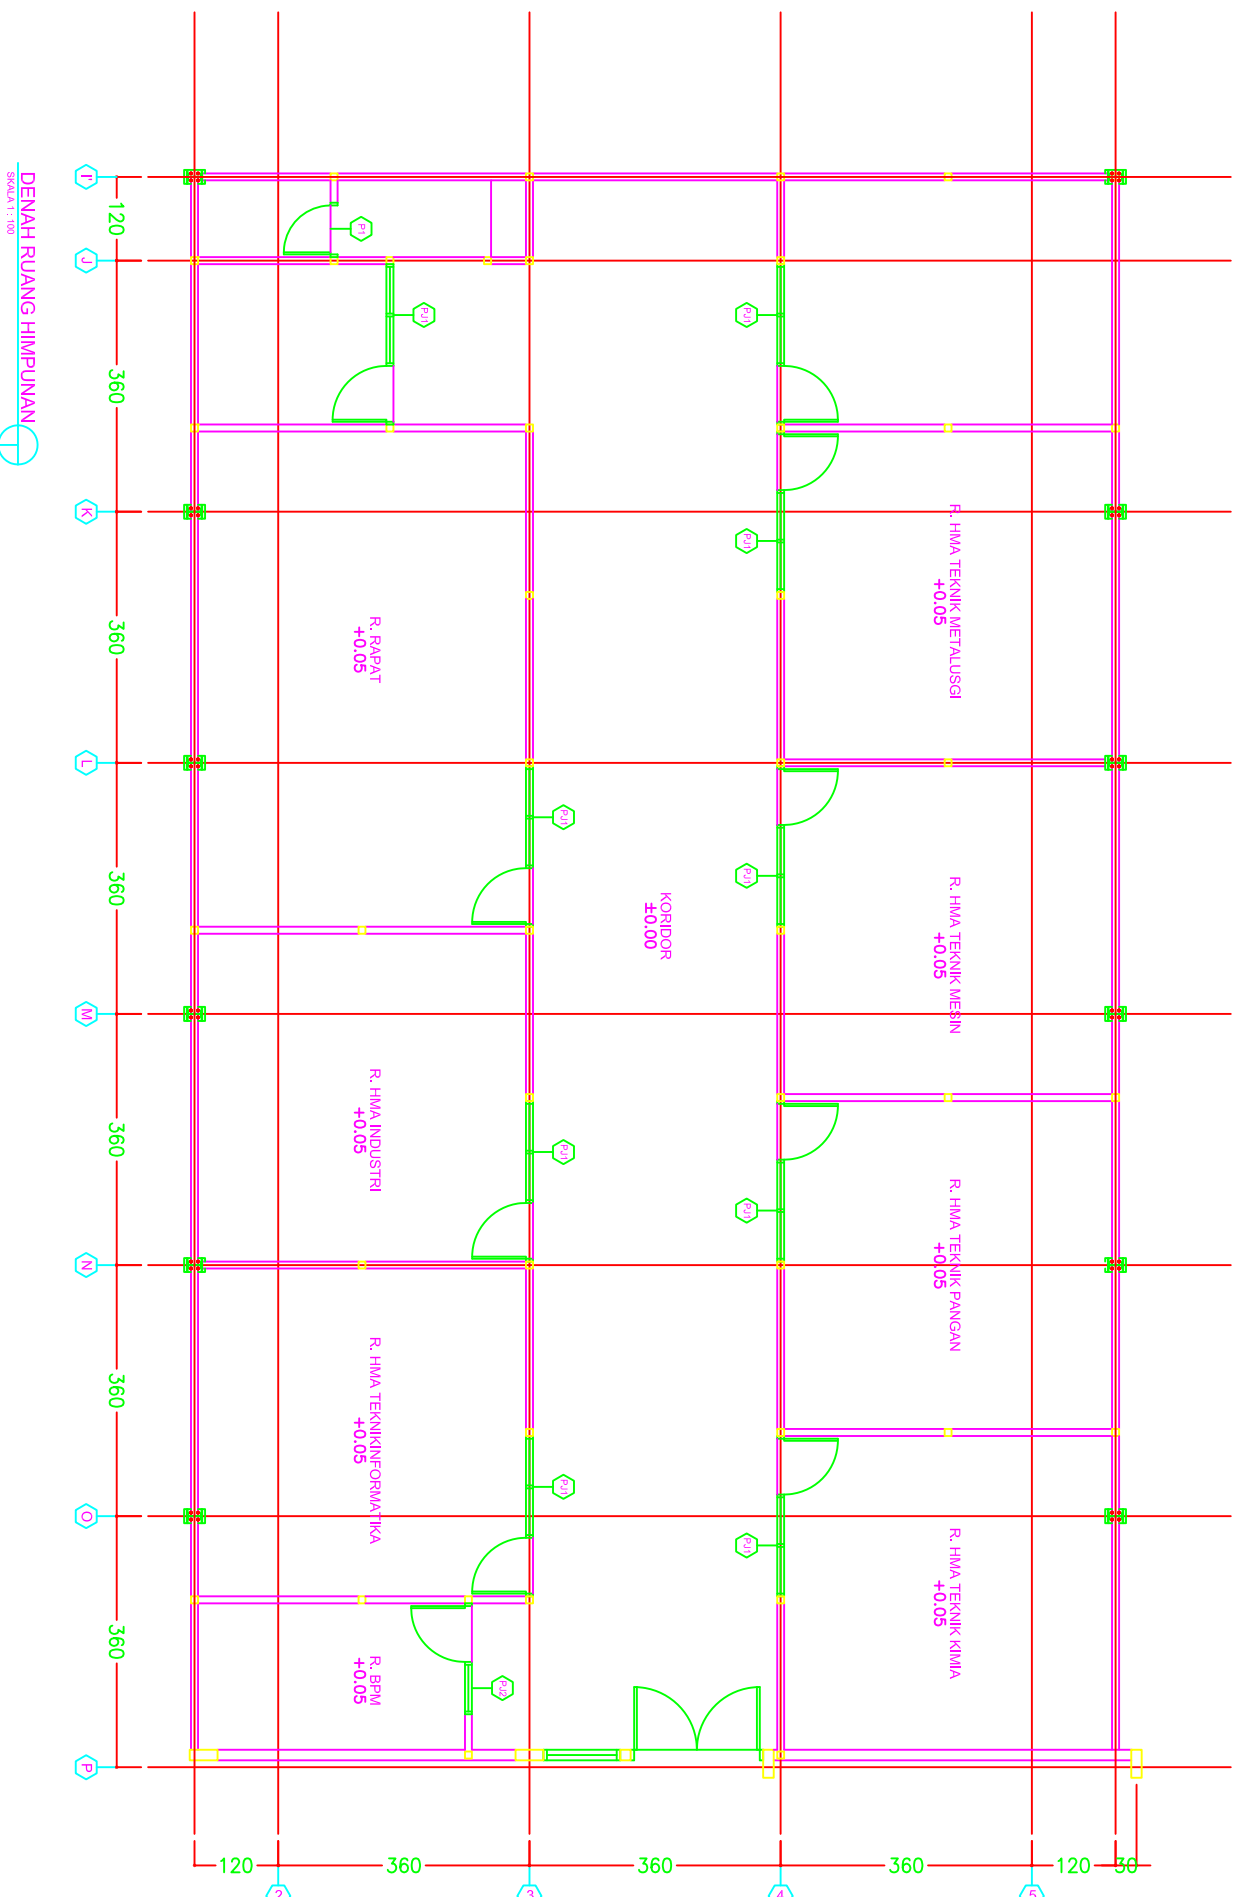

KUSEN TYPE P11  
SKALA 1:30

KUSEN TYPE P12  
SKALA 1:30

KUSEN TYPE P13  
SKALA 1:30

DENAH RUANG HIMPUNAN  
SKALA 1:30

REVISI

NO	TGL	REVISI

DIKETAHUI / DISETUJUI

REKTOR UNIVERSITAS PASUNDARAN  
 PROF. DR. H. H. BAHU SUDIRMAN, DEK.  
 Kepala Universitas Pasundan

RUANG FASILITAS KEGIATAN MAHASISWA

JUDUL GAMBAR  
 DENAH DAN TYPE KUSEN

NO. PROJEK	NO. LEMBAR
2020	A04
REVISI	
PERENCANA	