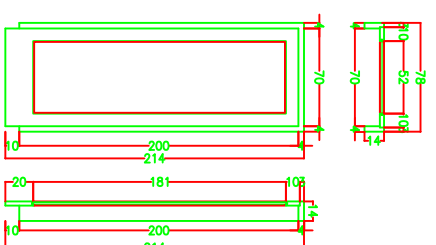

KUSEN TYPE P11  
SKALA 1:30

KUSEN TYPE P12  
SKALA 1:30

KUSEN TYPE P13  
SKALA 1:30

DENAH RUANG HIMPUNAN  
SKALA 1:30

REVISI

NO	TGL	REVISI

DIKETAHUI / DISETUJUI

REKTOR UNIVERSITAS PASUNDARAN  
 PROF. DR. H. H. BAHU SUDIRMAN, DEK.  
 Kepala Universitas Pasundan